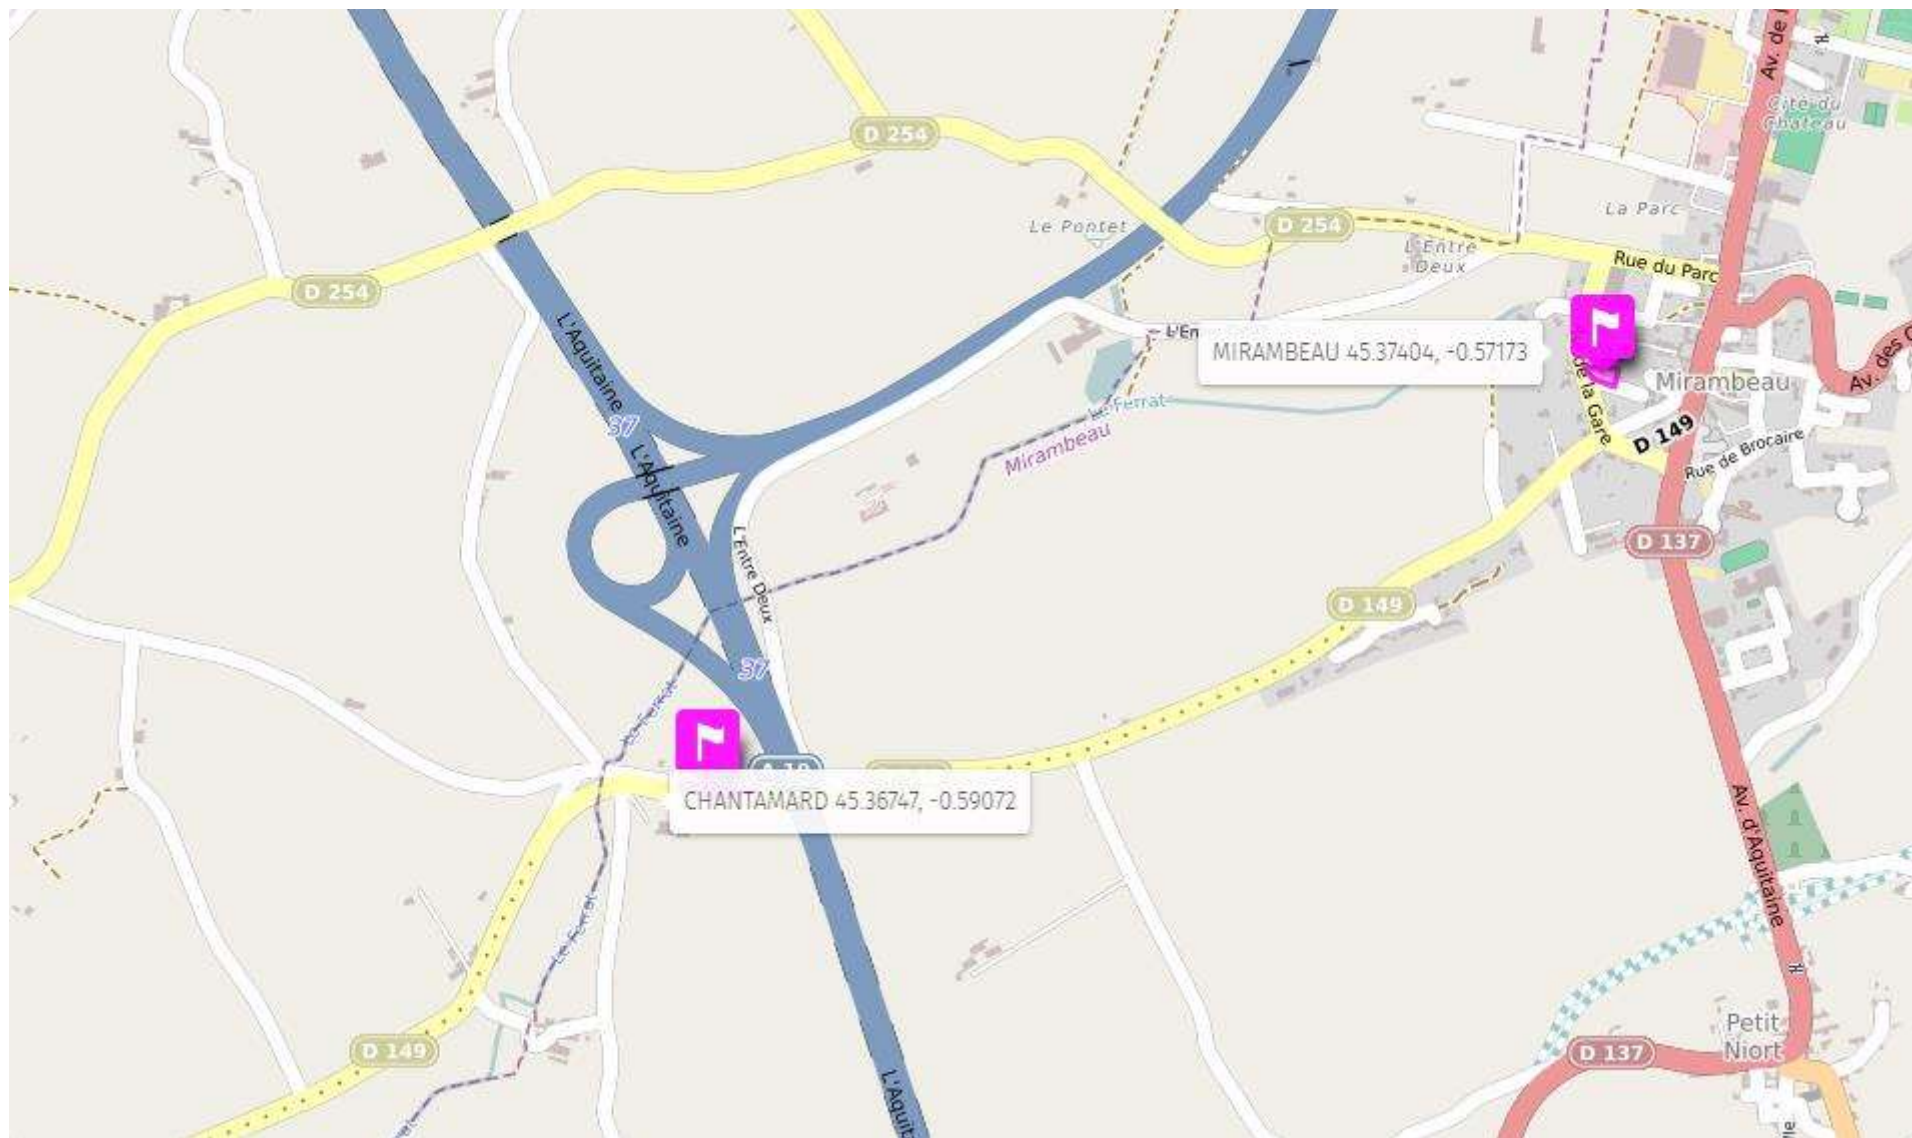

Dépôt de CHANTAMARD -

RD149 Boucheville - sortie 37 A10 17150 MIRAMBEAU – GPS 45.36747 / -0.59072

Contact : Frédéric PRINCE 06 72 10 85 55 ou Marion DALLAIN 06 37 70 00 13

Vue aérienne :